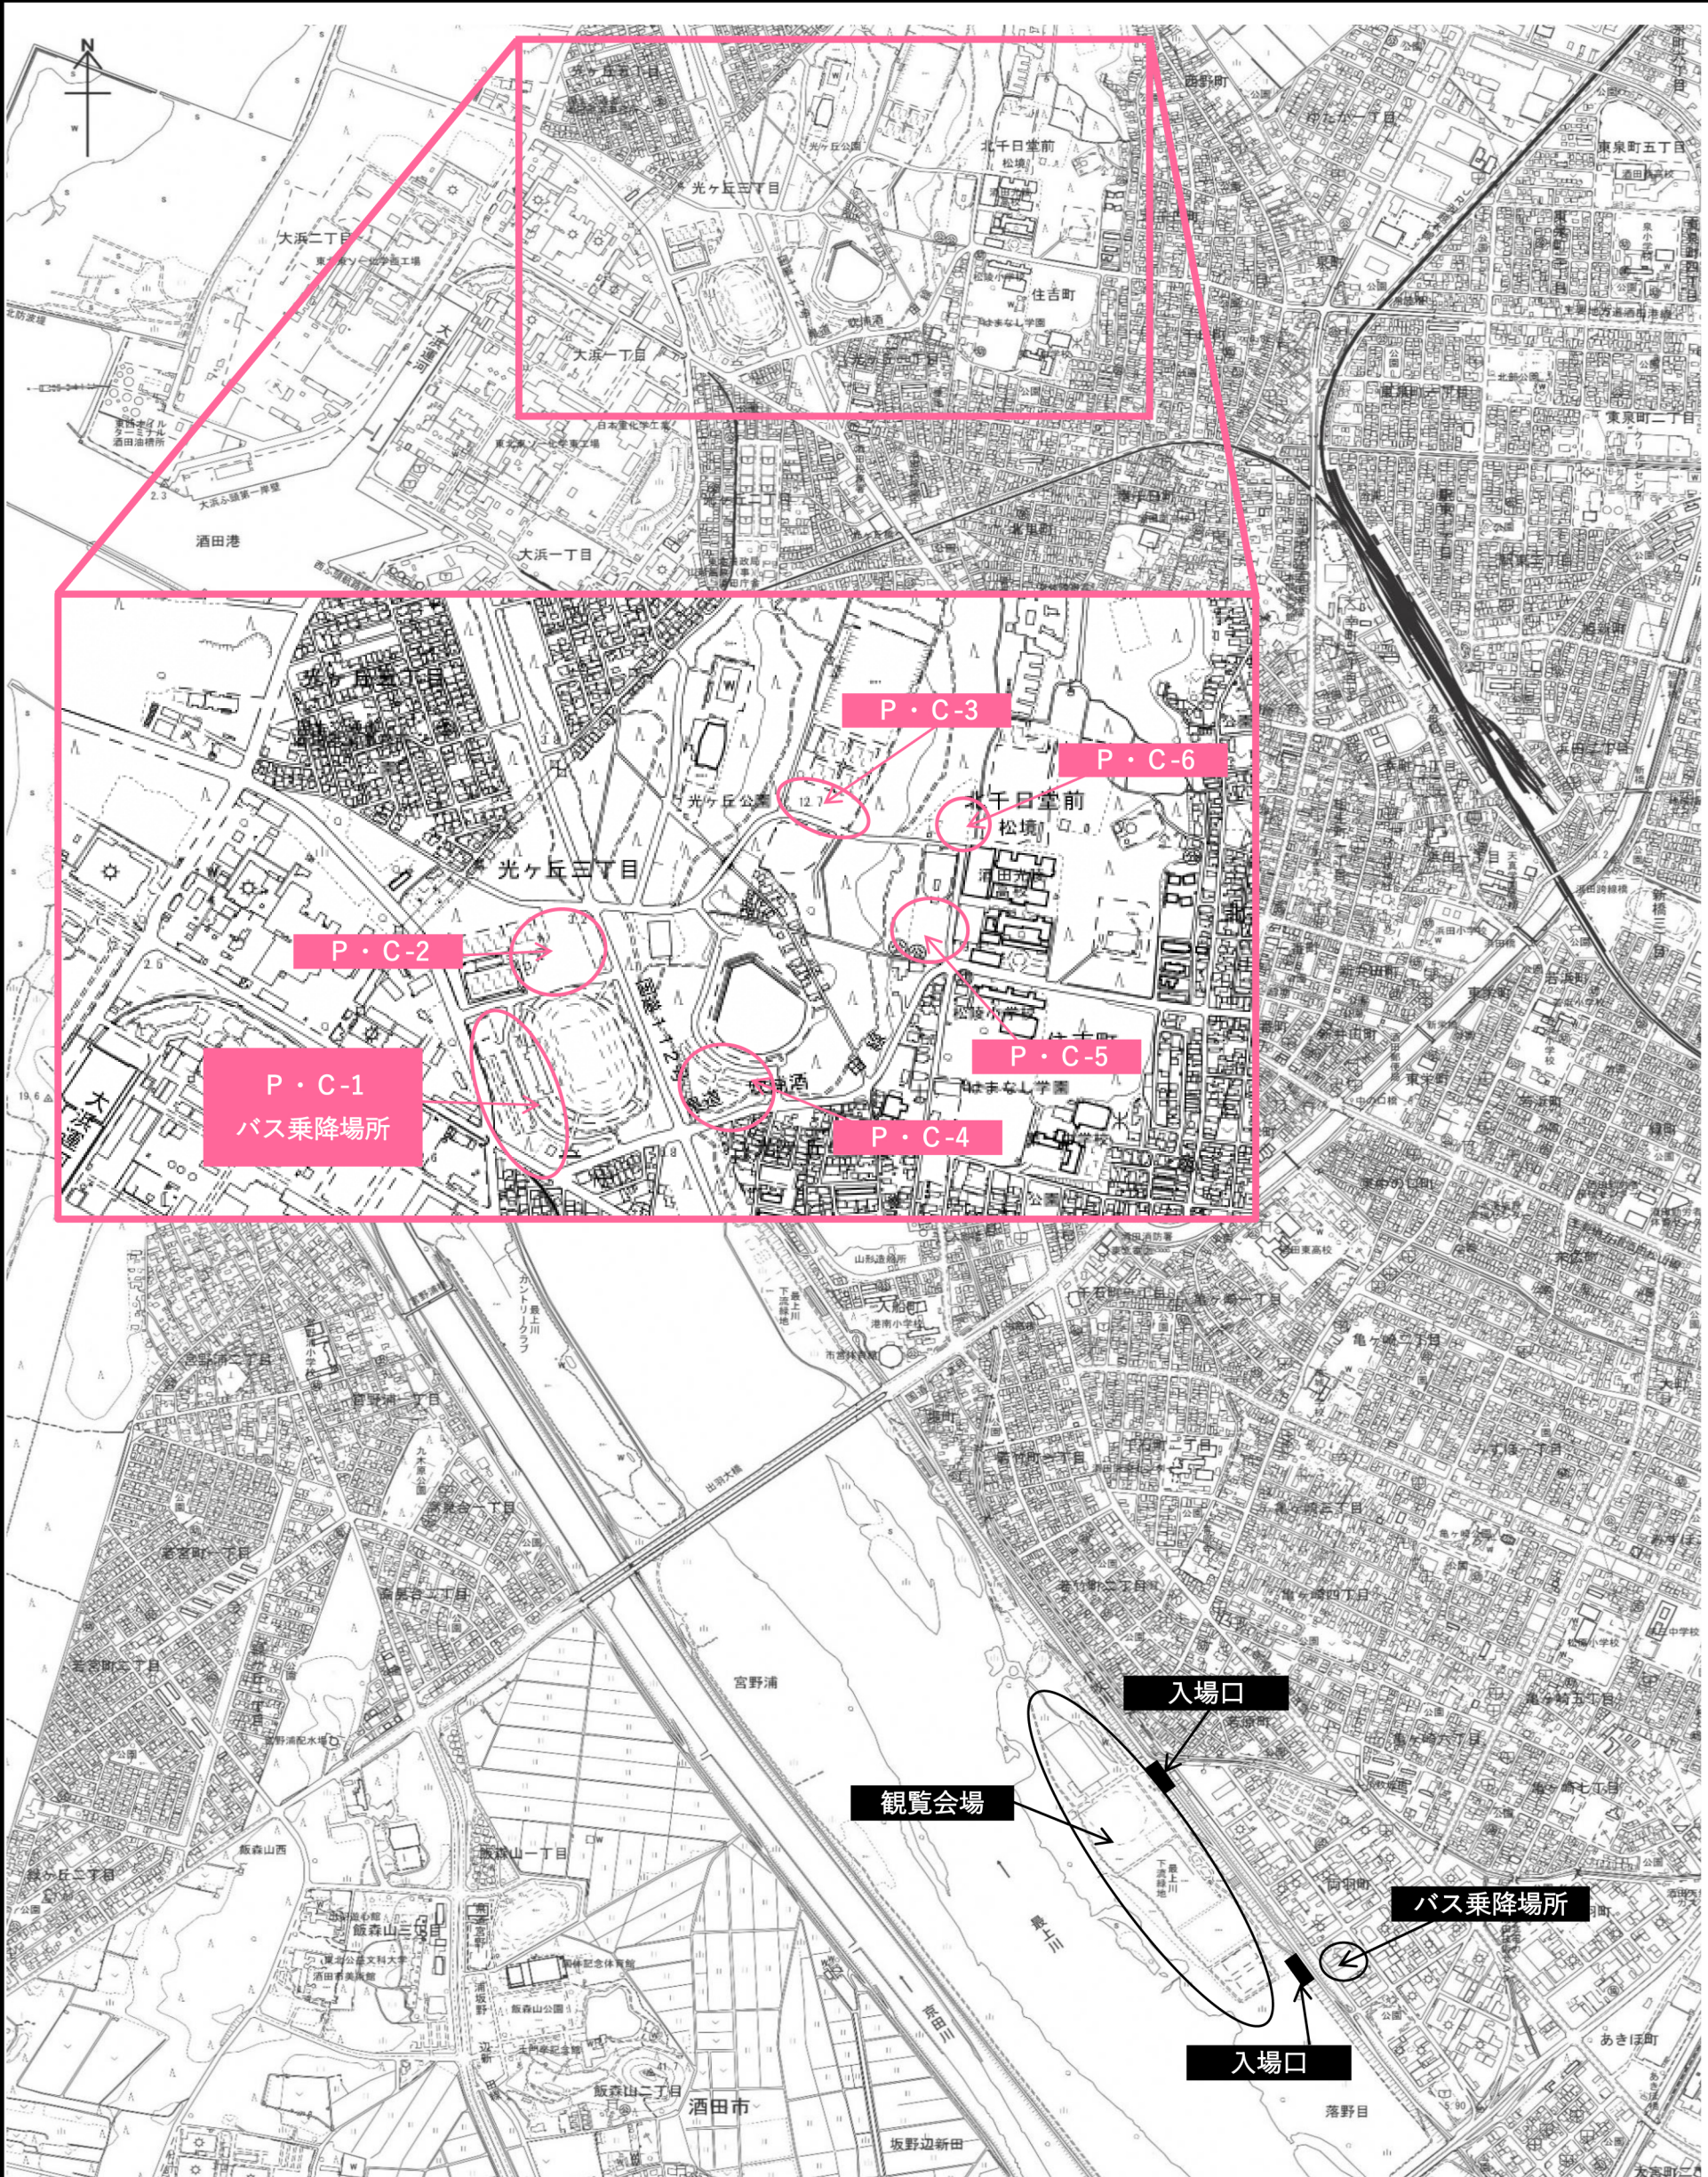

酒田の花火指定駐車場位置図 (P・C席)

P・C席は指定駐車場付近の乗降場所から、シャトルバス(往復)をご利用になれます。会場までの所要時間は約15分です。